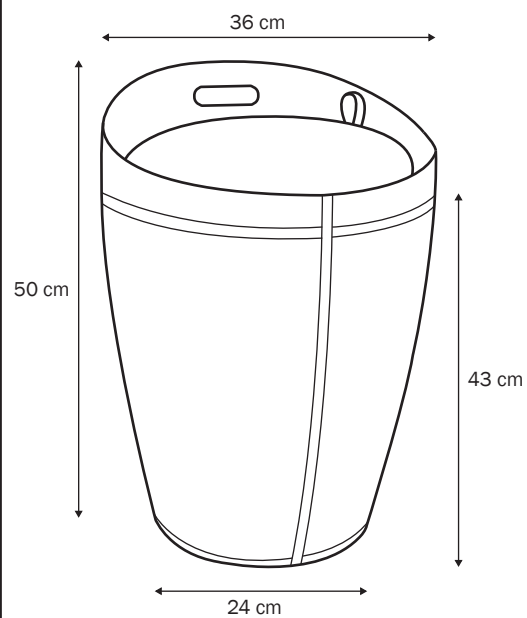

# EGG

**COD. EG190N**  
per l'articolo in eco-pelle nera

**COD. EG190B**  
per l'articolo in eco-pelle bianca

**SGABELLO/PORTA BIANCHERIA**

- con sacco interno estraibile
- con seduta imbottita
- in eco-pelle
- con una capacità di 20 LT.